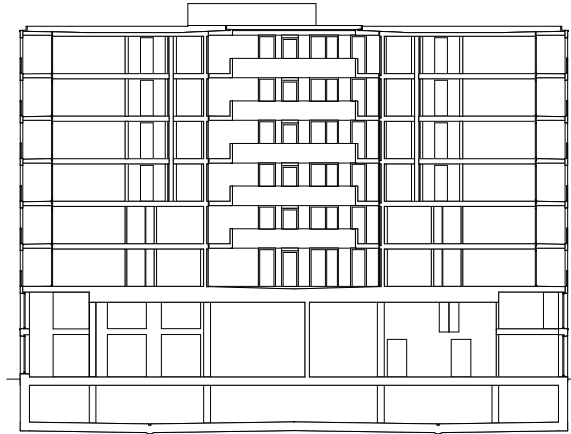

Coupe, Élévation

0 5 10 25

**3. Kraftwerk II, Adrian Streich Architekten AG,
Regensdorferstrasse 190-194, Suisse, 2011**

4. Wohnsiedlung Werdwies, Adrian Streich, Grünauring 37, 8064 Zürich, 2004-2007

Plan de site 1:750