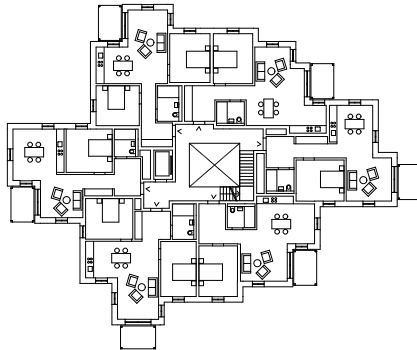

Plan de site

**14. Helen Keller, Abraha Achermann, Helen-Keller-Strasse 4,
Suisse, 2013-2020**

Plan de site

**15. Siedlung Buchegg, Duplex Architekten, Bucheggstrasse,
8057 Zürich, Suisse, 2018**

**16. MFO-Park, Raderschallpartner, Elias-Canetti-Strasse,
Zürich, 2002**