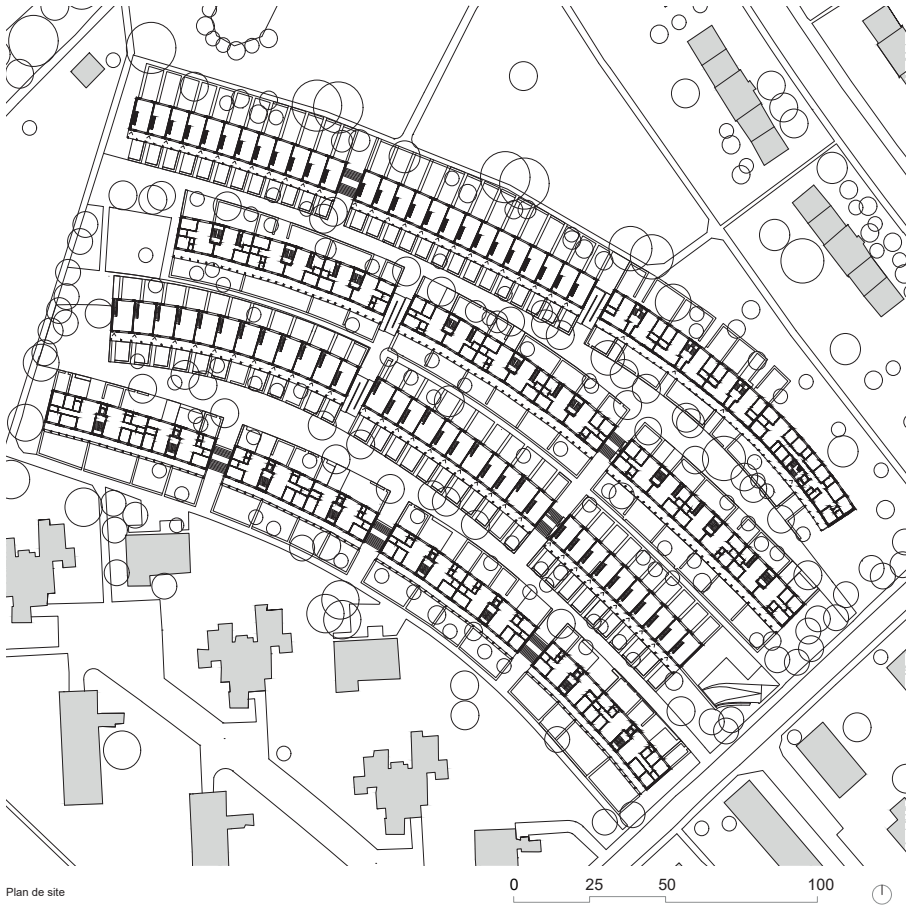

**12. Wohnsiedlung Grünmatt, Graberpulver Architekten AG,
Grünmattstrasse, Zürich, Suisse, 2010-2014**