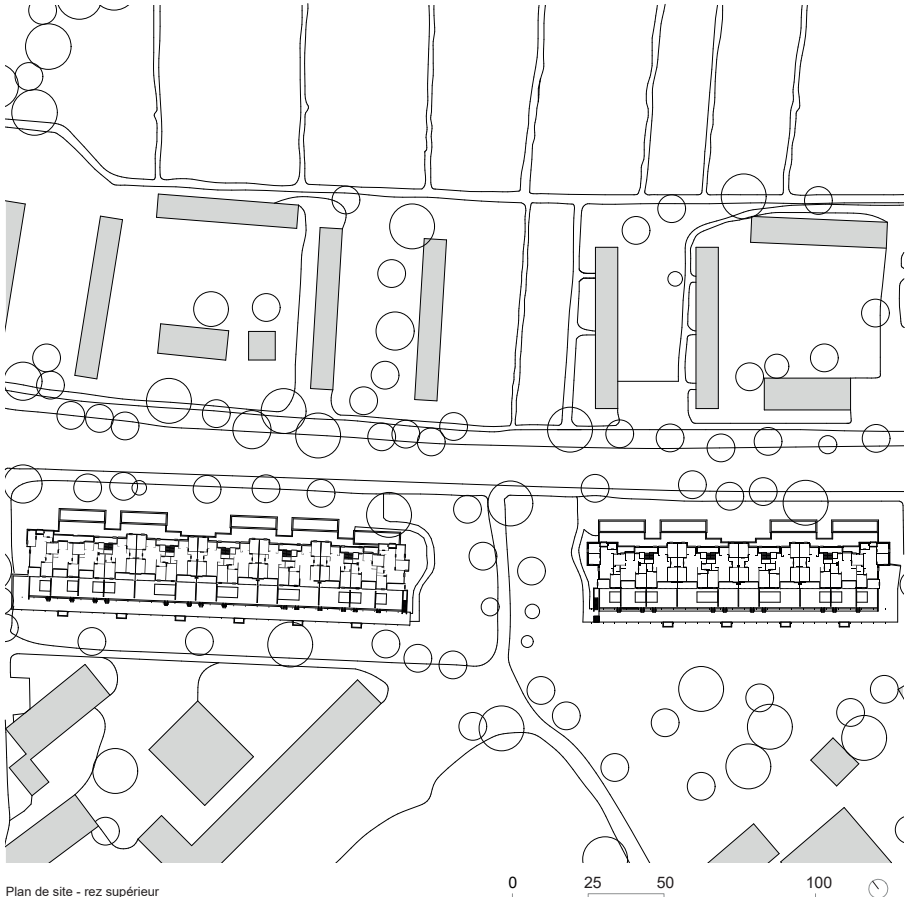

8. Wohnhaus, EMI Architekten, Freihofstrasse 32-34, Zürich-Altstetten, Suisse, 2019

Plan de site

**9. Les Hiboux, Peter Märkli, Gutstrasse 85 - 95 / 113 - 127,
Zürich, Suisse, 2007-2014**

Plan de site - rez supérieur