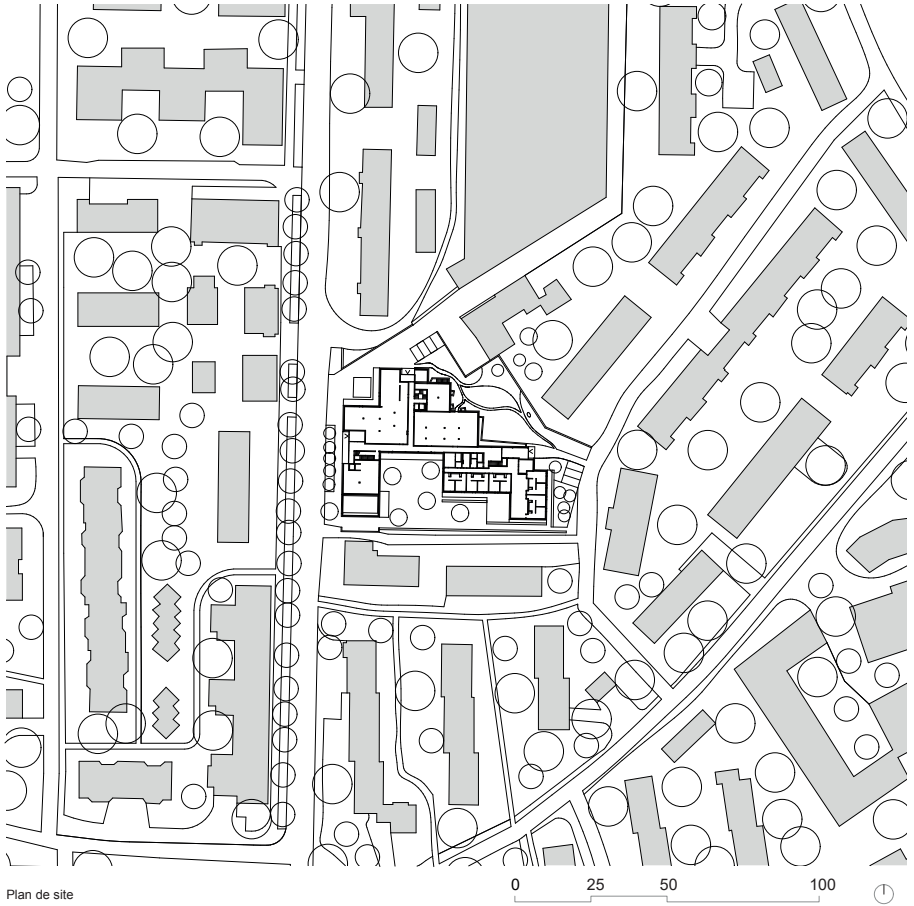

**10. Wohnüberbauung Lienihof, Adrian Streich, Albisstrasse
129-131, Heinrich Federerstrasse 22, 8038 Zürich-
Wollishofen, Suisse, 2007**

Plan de site