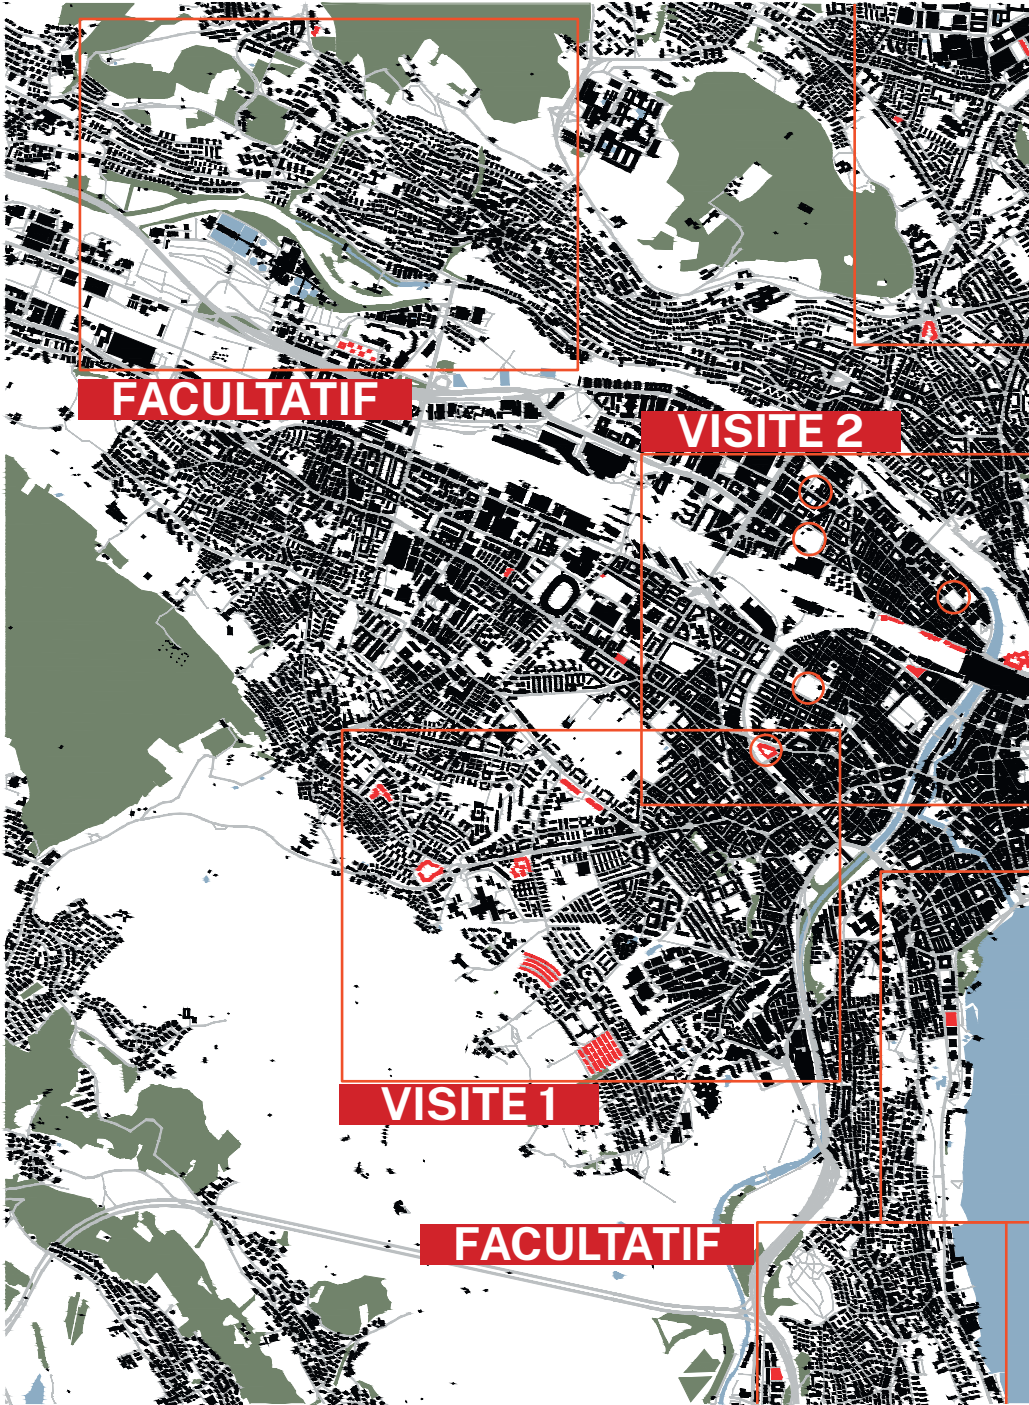

ATELIER GRISEL BRISSON

CARNET DE VOYAGE 2021

ZÜRICH

Sommaire

1. Parcours et visites - p.4 à p.25

2. Atlas du logement - p.26 à p.55

3. Objets d'intérêt - p.56 à p.75

Mercredi 28 avril 2021

avec Matthieu Jaccard

Mehr als Wohnen

MFO Park

Visites facultatives d'ADL et d'objets remarquables

1. Zwicky Areal, Schneider Studer Primas, 8600 Dübendorf, Suisse, 2015

Plan de site

0 25 50 100

**2. Kalkbreite, Müller Siegrist, Kalkbreitestrasse 6, 8003
Zurich, Suisse, 2012–2014**