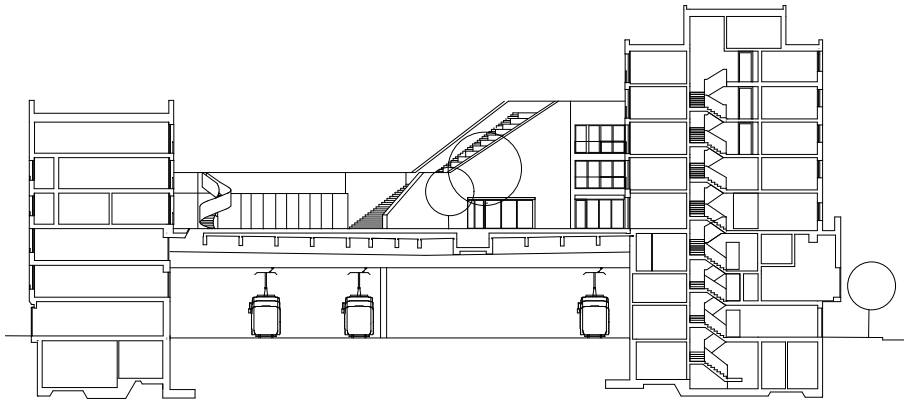

Coupe, Élévation

0 5 10 25

**3. Kraftwerk II, Adrian Streich Architekten AG,
Regensdorferstrasse 190-194, Suisse, 2011**

4. Wohnsiedlung Werdwies, Adrian Streich, Grünauring 37, 8064 Zürich, 2004-2007

Plan de site 1:750