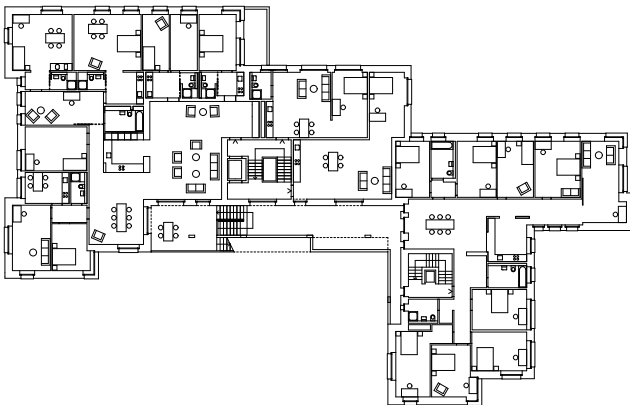

Coupe, Élévation

0 5 10 25

**3. Kraftwerk II, Adrian Streich Architekten AG,
Regensdorferstrasse 190-194, Suisse, 2011**

4. Wohnsiedlung Werdwies, Adrian Streich, Grünauring 37, 8064 Zürich, 2004-2007

Plan de site 1:750