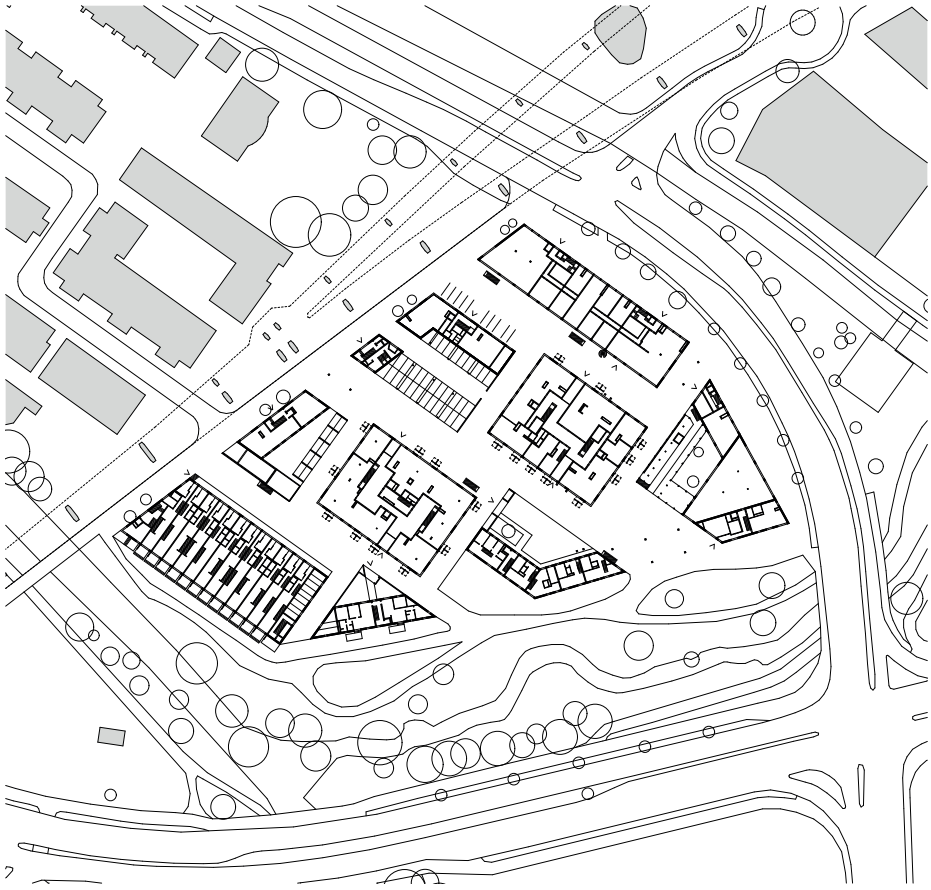

avec Matthieu Jaccard

Mehr als Wohnen

MFO Park

Visites facultatives d'ADL et d'objets remarquables

1. Zwicky Areal, Schneider Studer Primas, 8600 Dübendorf, Suisse, 2015

Plan de site

0 25 50 100

**2. Kalkbreite, Müller Siegrist, Kalkbreitestrasse 6, 8003
Zurich, Suisse, 2012–2014**

Coupe, Élévation

0 5 10 25

**3. Kraftwerk II, Adrian Streich Architekten AG,
Regensdorferstrasse 190-194, Suisse, 2011**

4. Wohnsiedlung Werdwies, Adrian Streich, Grünauring 37, 8064 Zürich, 2004-2007

Plan de site 1:750