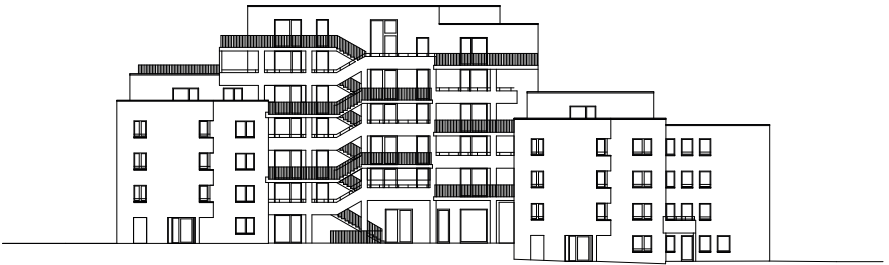

Coupe, Élévation

0 5 10 25

**3. Kraftwerk II, Adrian Streich Architekten AG,
Regensdorferstrasse 190-194, Suisse, 2011**

4. Wohnsiedlung Werdwies, Adrian Streich, Grünauring 37, 8064 Zürich, 2004-2007

Plan de site 1:750