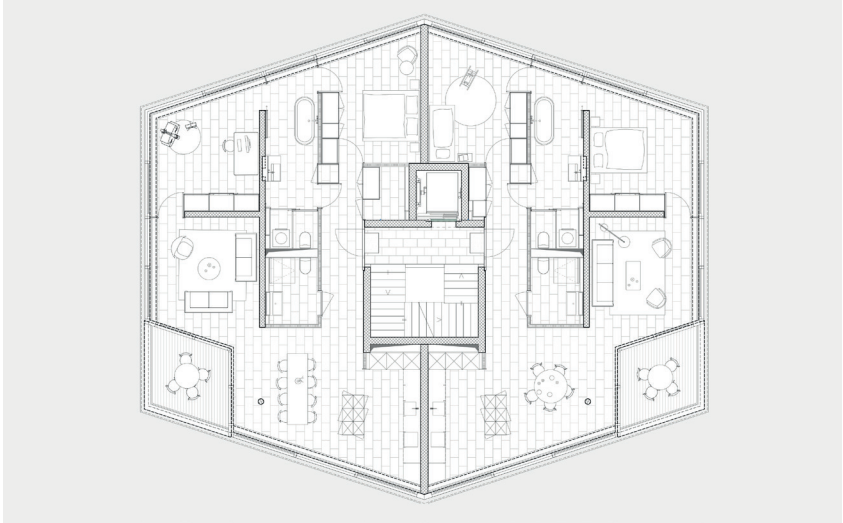

19. Wohnüberbauung, Esch Sintzel, Südstrasse, Zürich, 2020