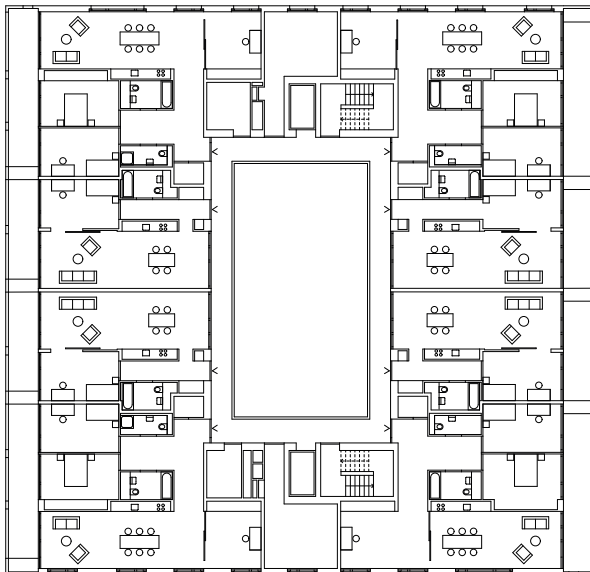

Coupe, Élévation

0 5 10 25

**3. Kraftwerk II, Adrian Streich Architekten AG,
Regensdorferstrasse 190-194, Suisse, 2011**

4. Wohnsiedlung Werdwies, Adrian Streich, Grünauring 37, 8064 Zürich, 2004-2007

Plan de site 1:750