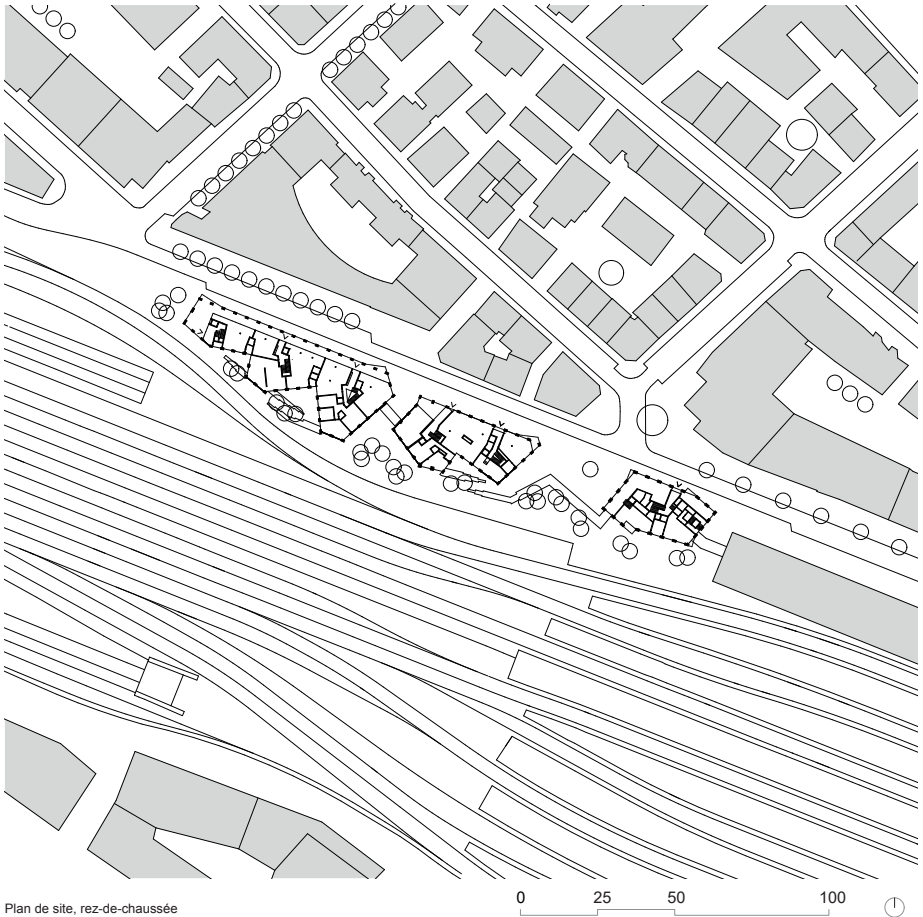

7. Wohnüberbauung Zollstrasse-Ost, Esch Sintzel Architekten, Zollstrasse - Zürich, Suisse, 2014-19