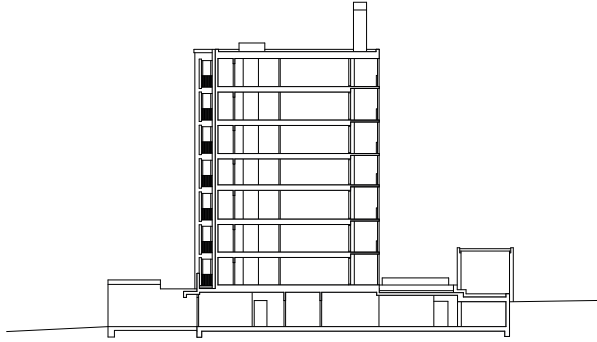

8. Wohnhaus, EMI Architekten, Freihofstrasse 32-34, Zürich-Altstetten, Suisse, 2019

Plan de site

**9. Les Hiboux, Peter Märkli, Gutstrasse 85 - 95 / 113 - 127,
Zürich, Suisse, 2007-2014**

Plan de site - rez supérieur