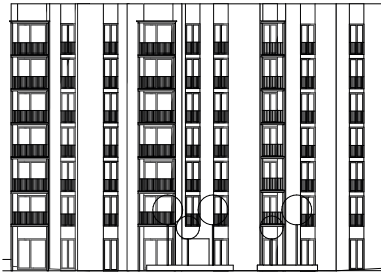

Plan de site

**14. Helen Keller, Abraha Achermann, Helen-Keller-Strasse 4,
Suisse, 2013-2020**

Plan de site

**15. Siedlung Buchegg, Duplex Architekten, Bucheggstrasse,
8057 Zürich, Suisse, 2018**

**16. MFO-Park, Raderschallpartner, Elias-Canetti-Strasse,
Zürich, 2002**