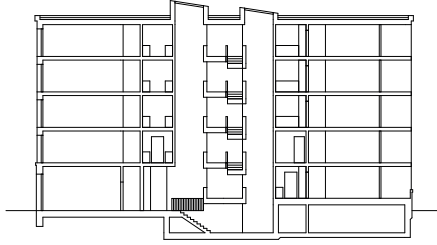

Plan de site

**14. Helen Keller, Abraha Achermann, Helen-Keller-Strasse 4,
Suisse, 2013-2020**

Plan de site

**15. Siedlung Buchegg, Duplex Architekten, Bucheggstrasse,
8057 Zürich, Suisse, 2018**

**16. MFO-Park, Raderschallpartner, Elias-Canetti-Strasse,
Zürich, 2002**