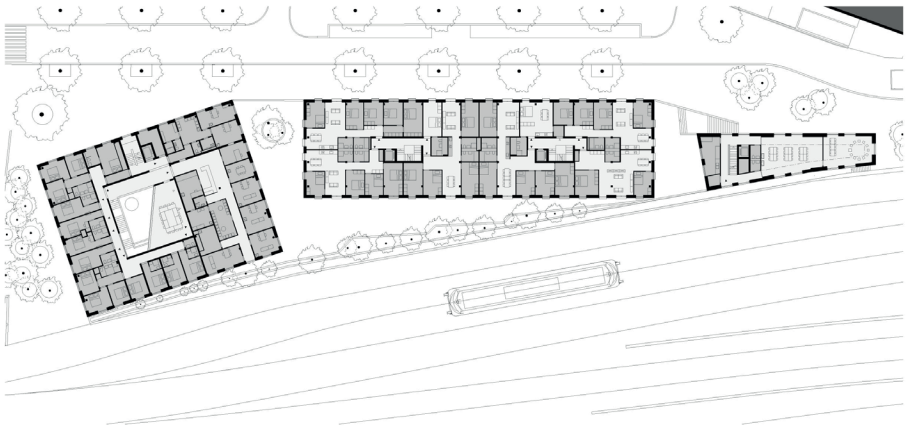

29. Zollhaus, Enzmann Fischer, Zollstrasse 120, 8041 Zürich, 2021