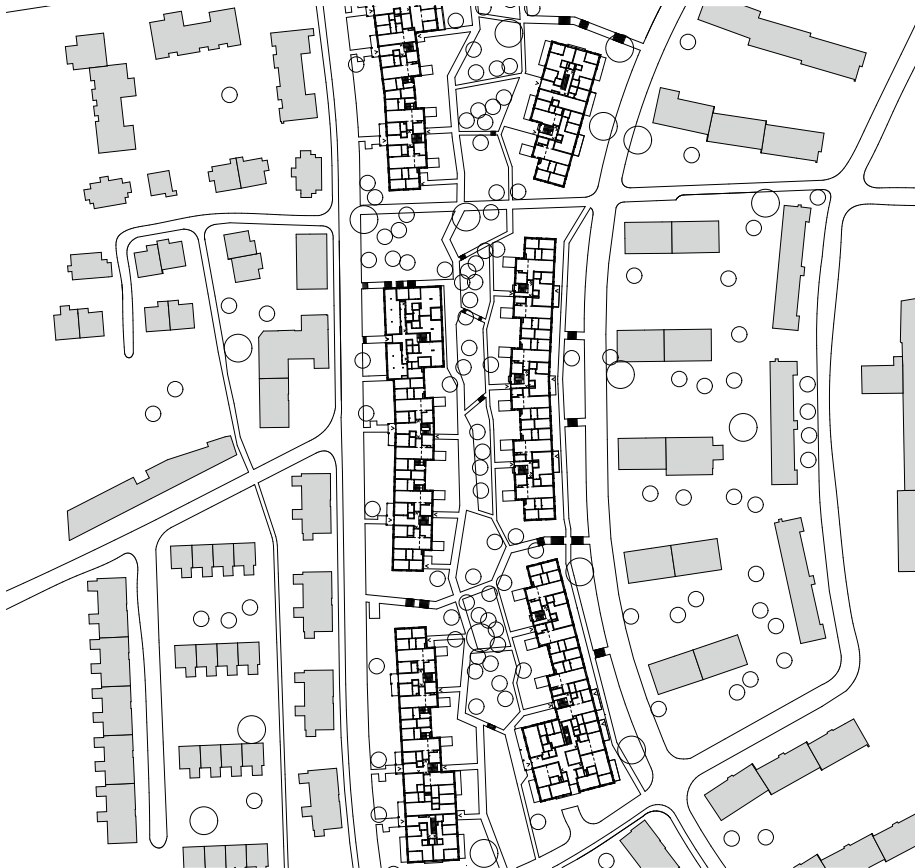

8. Wohnhaus, EMI Architekten, Freihofstrasse 32-34, Zürich-Altstetten, Suisse, 2019

Plan de site

**9. Les Hiboux, Peter Märkli, Gutstrasse 85 - 95 / 113 - 127,
Zürich, Suisse, 2007-2014**

Plan de site - rez supérieur

**10. Wohnüberbauung Lienihof, Adrian Streich, Albisstrasse
129-131, Heinrich Federerstrasse 22, 8038 Zürich-
Wollishofen, Suisse, 2007**

Plan de site

11. Lotissement Entlisberg 2, Michael Meier und Marius Hug Architekten AG, Entlisbergstrasse, 8038 Wollishofen, Suisse, 2017