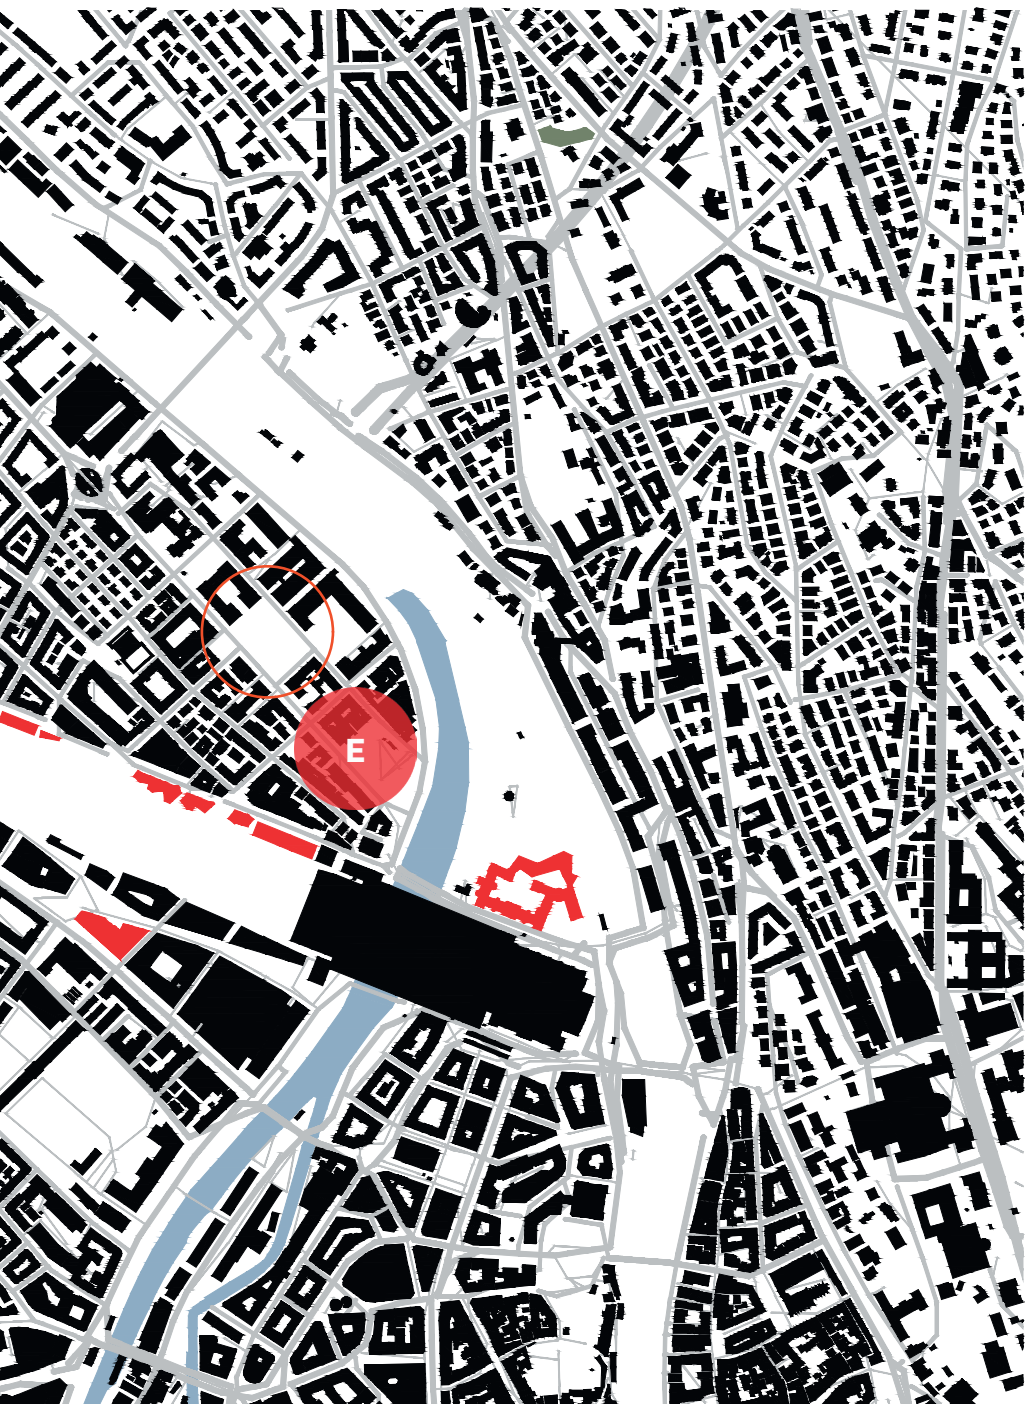

Jeudi 29 avril 2021 - Visite d'espaces urbains

avec Yvonne Christ

Grünräume Kalkbreite (A)

Bäckeranlage (B)

Urbanes Gärtnern an der Josefstrasse (C)

Schützeareal (D)

Ackerstrasse 58 (E)

Vendredi 30 avril 2021

avec Matthieu Jaccard

Mehr als Wohnen

MFO Park

Visites facultatives d'ADL et d'objets remarquables

1. Zwicky Areal, Schneider Studer Primas, 8600 Dübendorf, Suisse, 2015

Plan de site

0 25 50 100

**2. Kalkbreite, Müller Siegrist, Kalkbreitestrasse 6, 8003
Zurich, Suisse, 2012–2014**