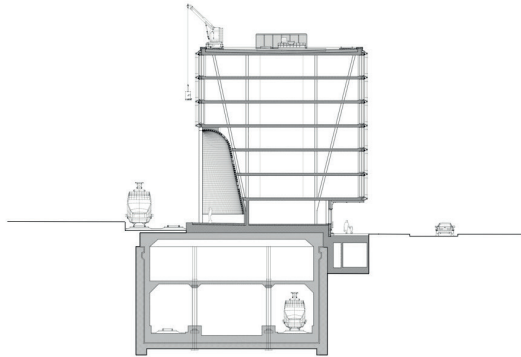

17. Gleisarena, Made in, Zollstrasse, Zürich, 2020