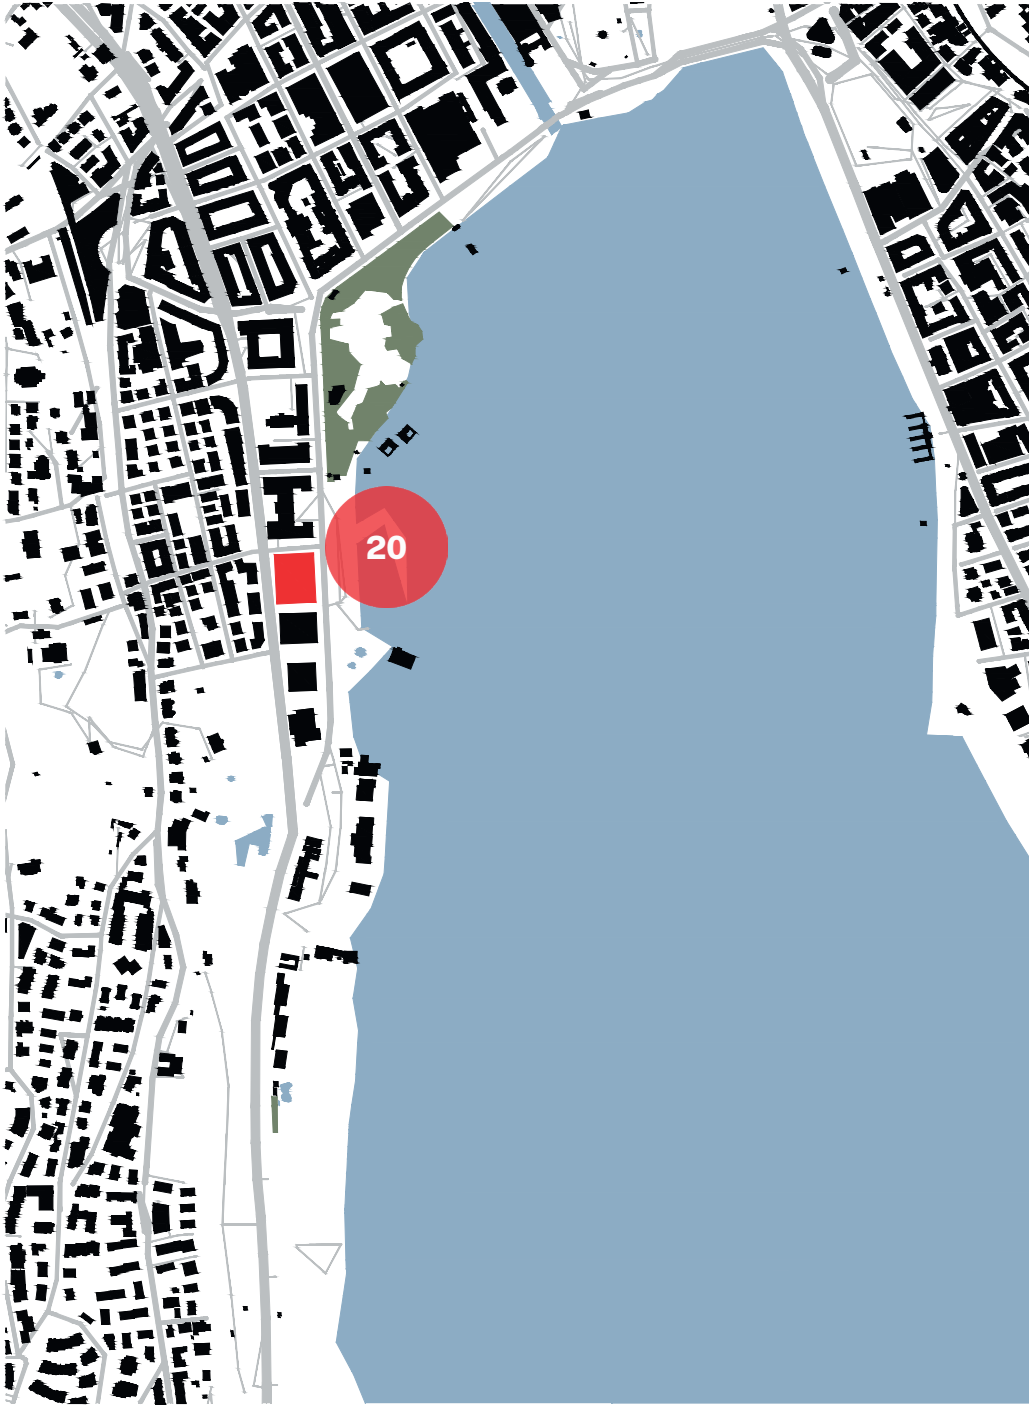

avec Matthieu Jaccard

Mehr als Wohnen

MFO Park

Visites facultatives d'ADL et d'objets remarquables

1. Zwicky Areal, Schneider Studer Primas, 8600 Dübendorf, Suisse, 2015

Plan de site

0 25 50 100

**2. Kalkbreite, Müller Siegrist, Kalkbreitestrasse 6, 8003
Zurich, Suisse, 2012–2014**