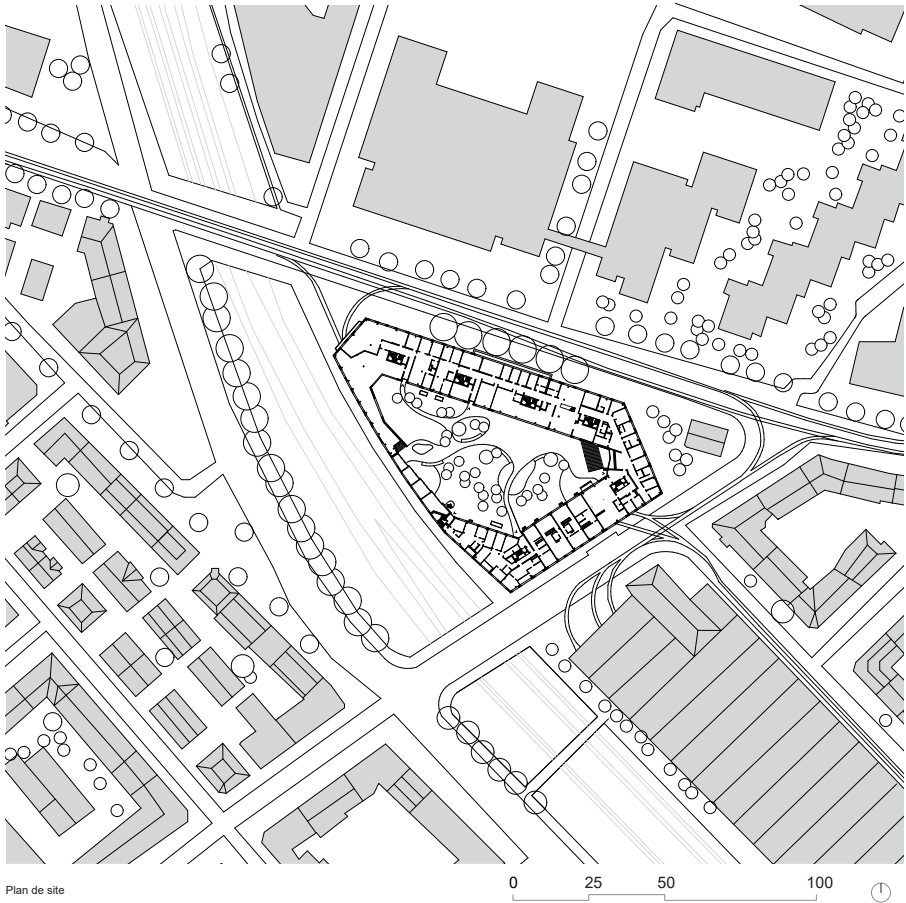

Jeudi 29 avril 2021 - Visite d'espaces urbains

avec Yvonne Christ

Grünräume Kalkbreite (A)

Bäckeranlage (B)

Urbanes Gärtnern an der Josefstrasse (C)

Schützeareal (D)

Ackerstrasse 58 (E)

Vendredi 30 avril 2021

avec Matthieu Jaccard

Mehr als Wohnen

MFO Park

Visites facultatives d'ADL et d'objets remarquables

1. Zwicky Areal, Schneider Studer Primas, 8600 Dübendorf, Suisse, 2015

Plan de site

0 25 50 100

**2. Kalkbreite, Müller Siegrist, Kalkbreitestrasse 6, 8003
Zurich, Suisse, 2012–2014**

Coupe, Élévation

0 5 10 25

**3. Kraftwerk II, Adrian Streich Architekten AG,
Regensdorferstrasse 190-194, Suisse, 2011**

4. Wohnsiedlung Werdwies, Adrian Streich, Grünauring 37, 8064 Zürich, 2004-2007

Plan de site 1:750