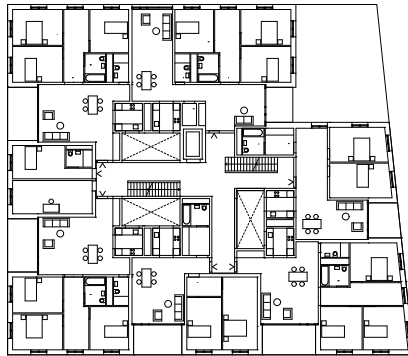

Plan de site

**14. Helen Keller, Abraha Achermann, Helen-Keller-Strasse 4,
Suisse, 2013-2020**

Plan de site

**15. Siedlung Buchegg, Duplex Architekten, Bucheggstrasse,
8057 Zürich, Suisse, 2018**

**16. MFO-Park, Raderschallpartner, Elias-Canetti-Strasse,
Zürich, 2002**