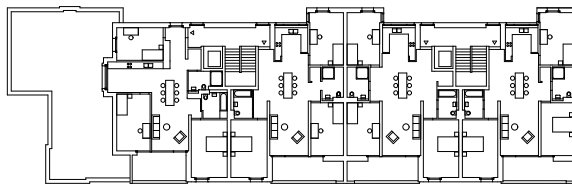

8. Wohnhaus, EMI Architekten, Freihofstrasse 32-34, Zürich-Altstetten, Suisse, 2019

Plan de site

**9. Les Hiboux, Peter Märkli, Gutstrasse 85 - 95 / 113 - 127,
Zürich, Suisse, 2007-2014**

Plan de site - rez supérieur