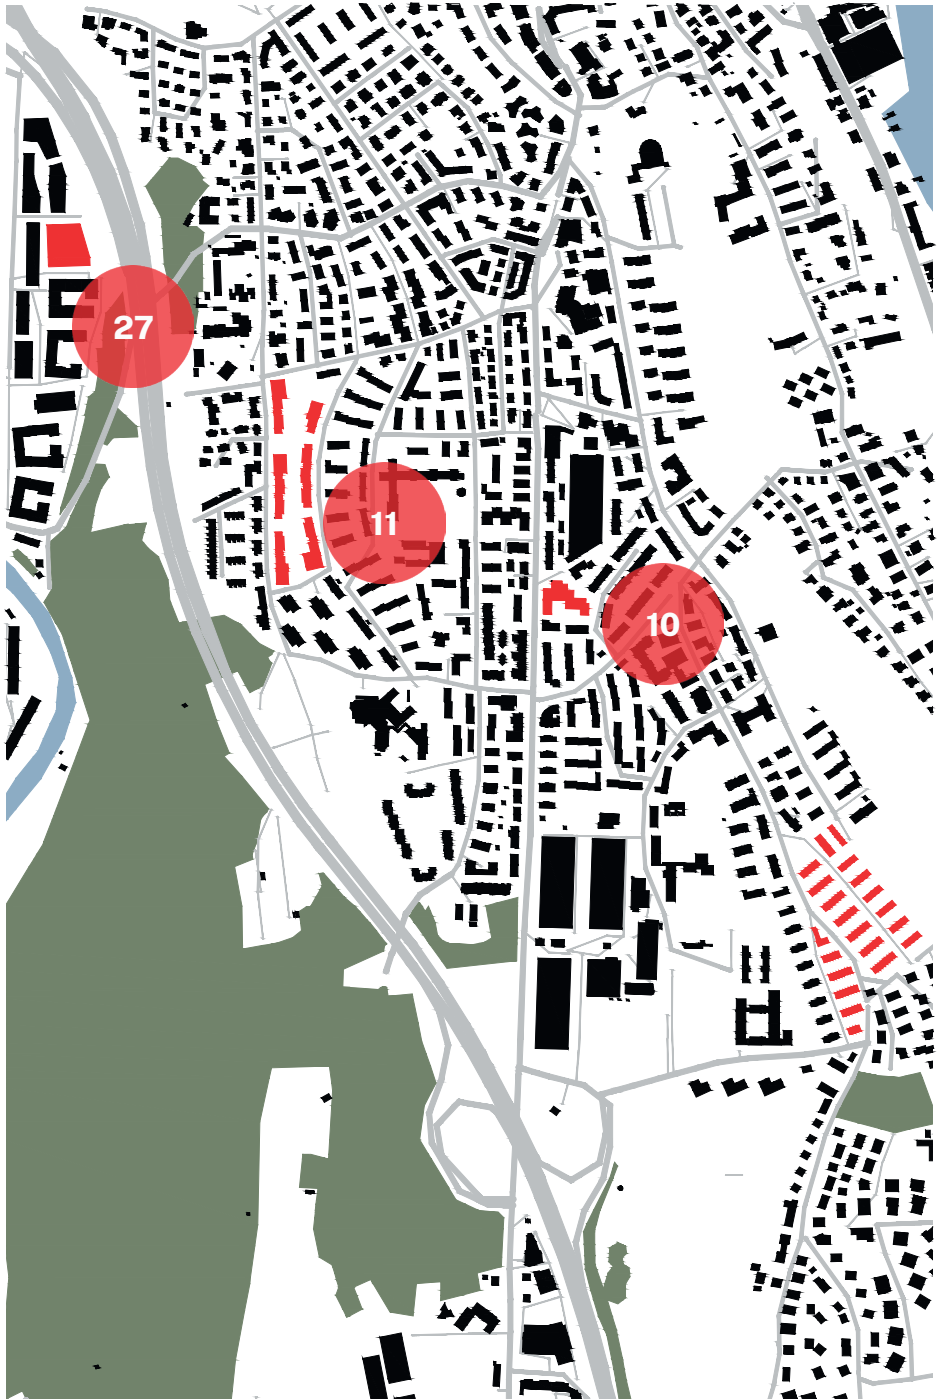

Jeudi 29 avril 2021 - Visite d'espaces urbains

avec Yvonne Christ

Grünräume Kalkbreite (A)

Bäckeranlage (B)

Urbanes Gärtnern an der Josefstrasse (C)

Schützeareal (D)

Ackerstrasse 58 (E)

Vendredi 30 avril 2021

avec Matthieu Jaccard

Mehr als Wohnen

MFO Park

Visites facultatives d'ADL et d'objets remarquables

1. Zwicky Areal, Schneider Studer Primas, 8600 Dübendorf, Suisse, 2015

Plan de site

0 25 50 100

**2. Kalkbreite, Müller Siegrist, Kalkbreitestrasse 6, 8003
Zurich, Suisse, 2012–2014**

Coupe, Élévation

0 5 10 25

**3. Kraftwerk II, Adrian Streich Architekten AG,
Regensdorferstrasse 190-194, Suisse, 2011**

4. Wohnsiedlung Werdwies, Adrian Streich, Grünauring 37, 8064 Zürich, 2004-2007

Plan de site 1:750