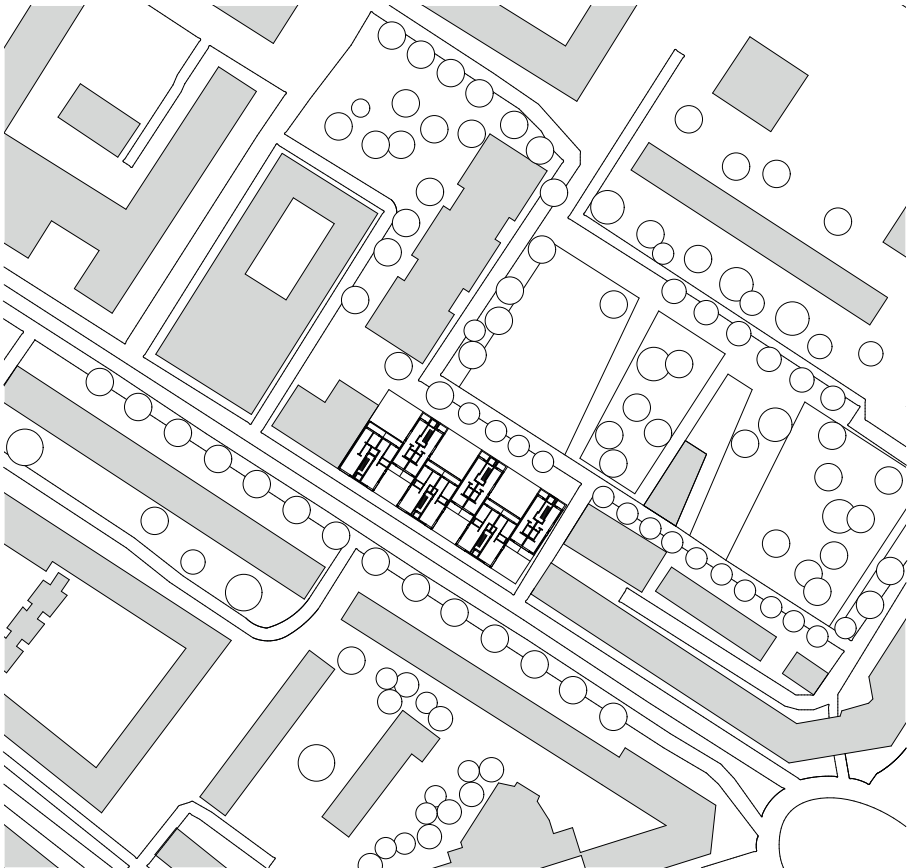

**6. Wohn und Geschäftshaus, pool Architekten,
Badenerstrasse 378/380, Zurich, Suisse, 2008-2010**

Plan de site - étage