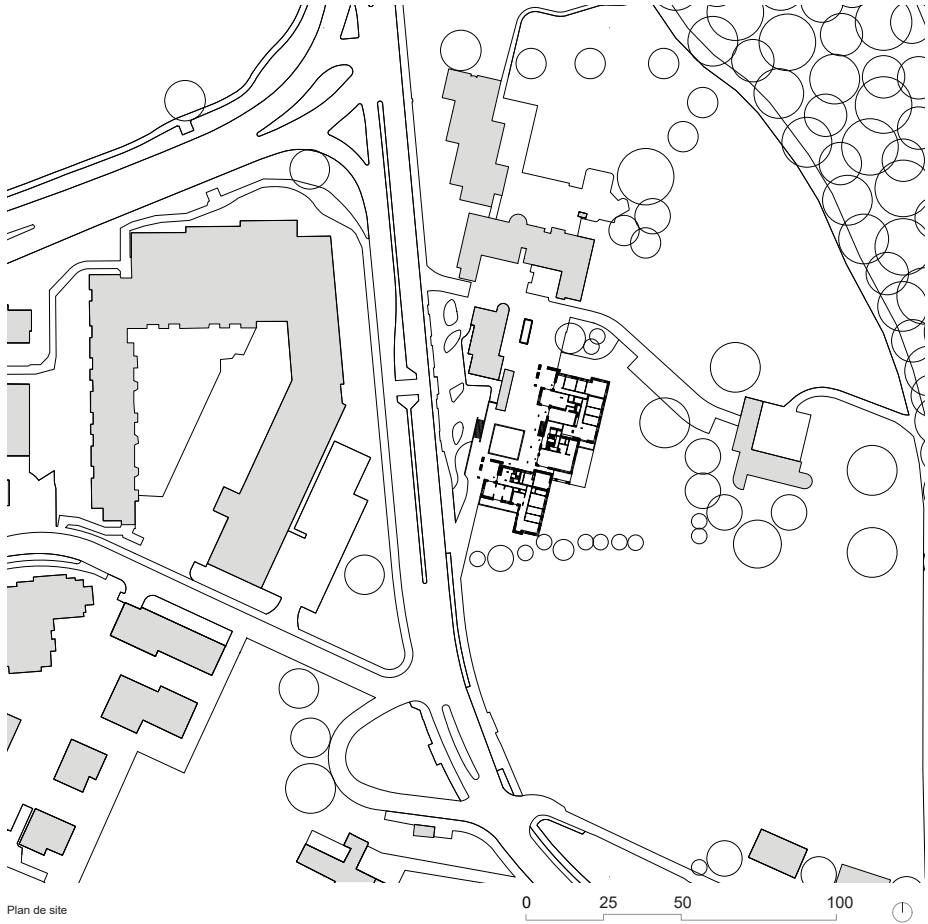

avec Matthieu Jaccard

Mehr als Wohnen

MFO Park

Visites facultatives d'ADL et d'objets remarquables

1. Zwicky Areal, Schneider Studer Primas, 8600 Dübendorf, Suisse, 2015

Plan de site

0 25 50 100

**2. Kalkbreite, Müller Siegrist, Kalkbreitestrasse 6, 8003
Zurich, Suisse, 2012–2014**

Coupe, Élévation

0 5 10 25

**3. Kraftwerk II, Adrian Streich Architekten AG,
Regensdorferstrasse 190-194, Suisse, 2011**

4. Wohnsiedlung Werdwies, Adrian Streich, Grünauring 37, 8064 Zürich, 2004-2007

Plan de site 1:750