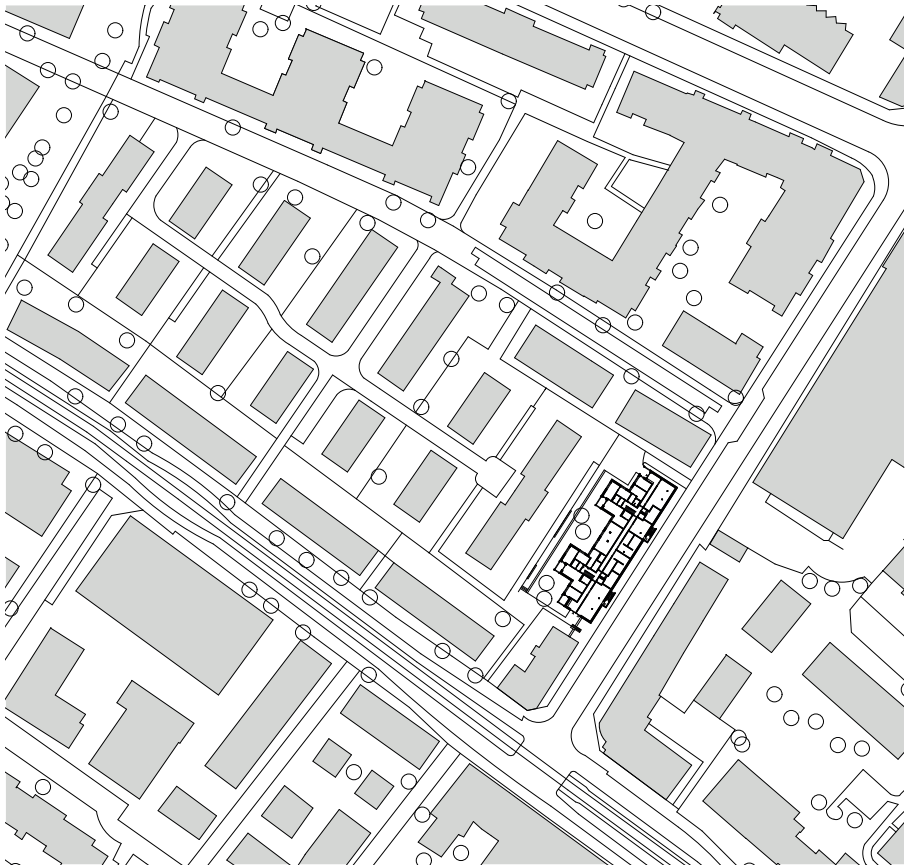

8. Wohnhaus, EMI Architekten, Freihofstrasse 32-34, Zürich-Altstetten, Suisse, 2019

Plan de site