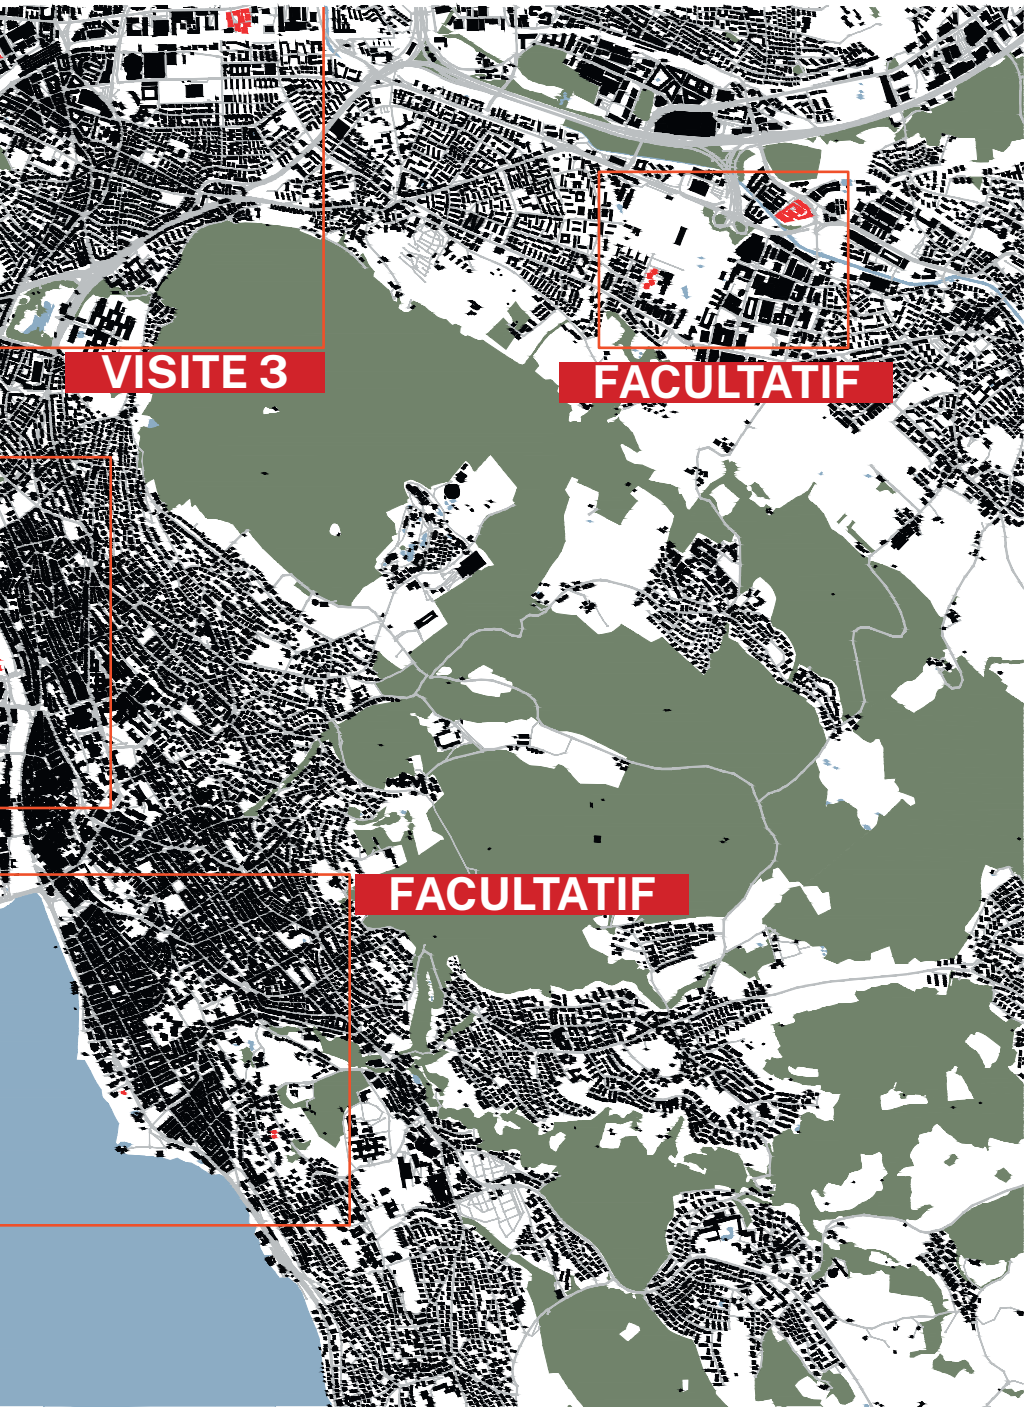

ATELIER GRISEL BRISSON

CARNET DE VOYAGE 2021

ZÜRICH

Sommaire

1. Parcours et visites - p.4 à p.25

2. Atlas du logement - p.26 à p.55

3. Objets d'intérêt - p.56 à p.75

Mercredi 28 avril 2021