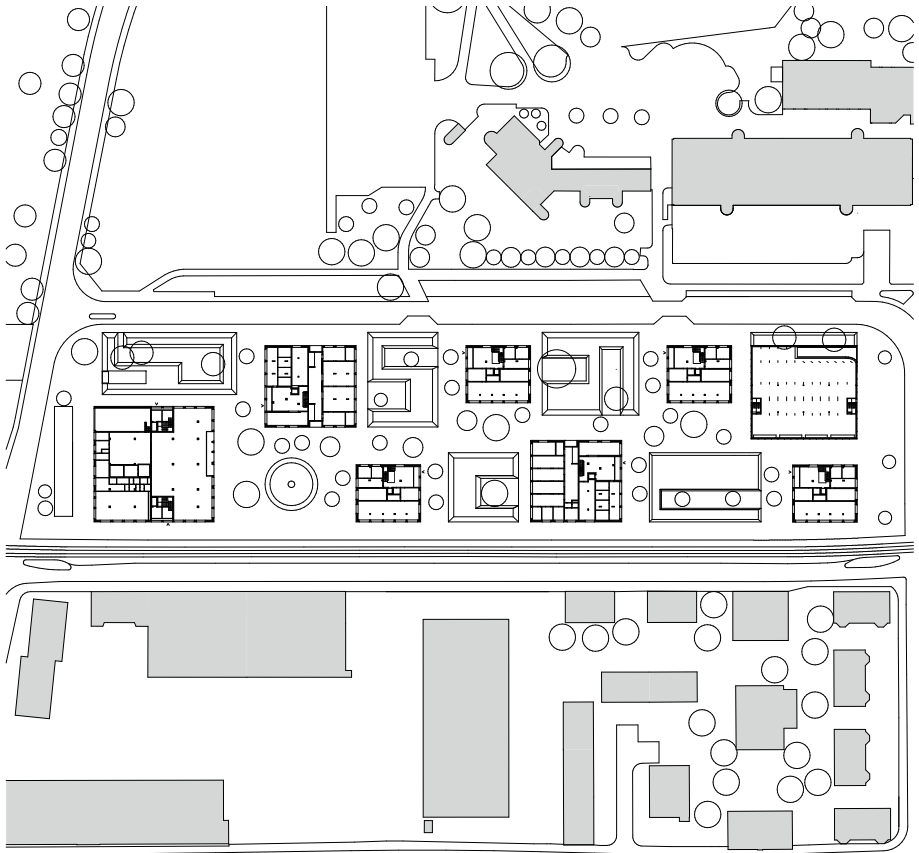

Coupe, Élévation

0 5 10 25

**3. Kraftwerk II, Adrian Streich Architekten AG,
Regensdorferstrasse 190-194, Suisse, 2011**

4. Wohnsiedlung Werdwies, Adrian Streich, Grünauring 37, 8064 Zürich, 2004-2007

Plan de site 1:750