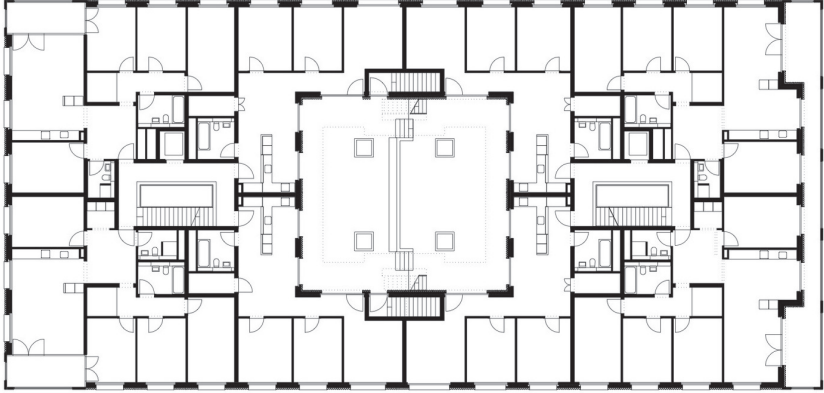

27. Green City, Adrian Streich, Zürich Manegg, 8041 Zürich