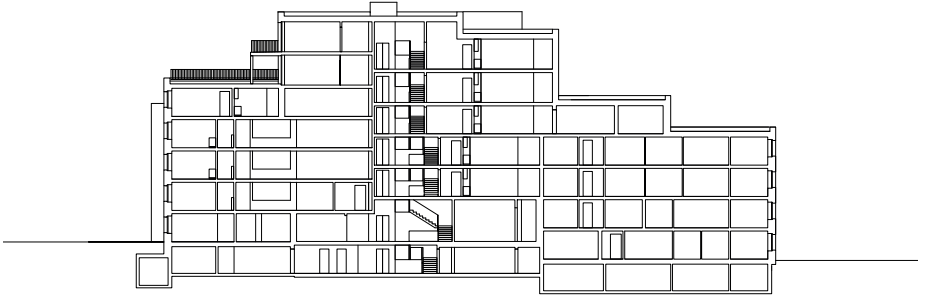

Coupe, Élévation

0 5 10 25

**3. Kraftwerk II, Adrian Streich Architekten AG,
Regensdorferstrasse 190-194, Suisse, 2011**

4. Wohnsiedlung Werdwies, Adrian Streich, Grünauring 37, 8064 Zürich, 2004-2007

Plan de site 1:750